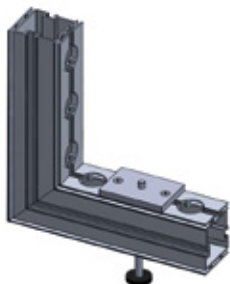

55 FRAME

Tilbehør

Stilleskrue

55-Frame - stilleskrue

Varenr. 802126