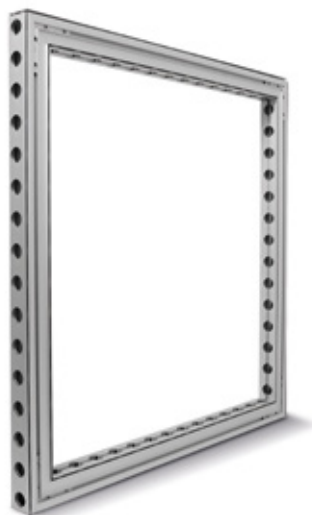

55-Frame, 496x1984 mm 1/2 x 2 modul

Varenr. 802033

55-Frame, 992x1984 mm 1 x 2 modul

Varenr. 802030

55-Frame, 496x2480 mm 1/2 x 2,5 modul

Varenr. 802034

55-Frame, 992x2480 mm 1 x 2,5 modul

Varenr. 802031