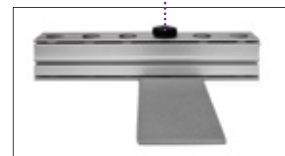

montageskrue

Styr og montageskrue for dør eller fodplade

Styr
11055-5
Varenr. 501597

Montageskrue
11055-6
Varenr. 600891

55 FRAME

Tilbehør

Sidehængt dør til 55 Frame system

55-Frame-Door