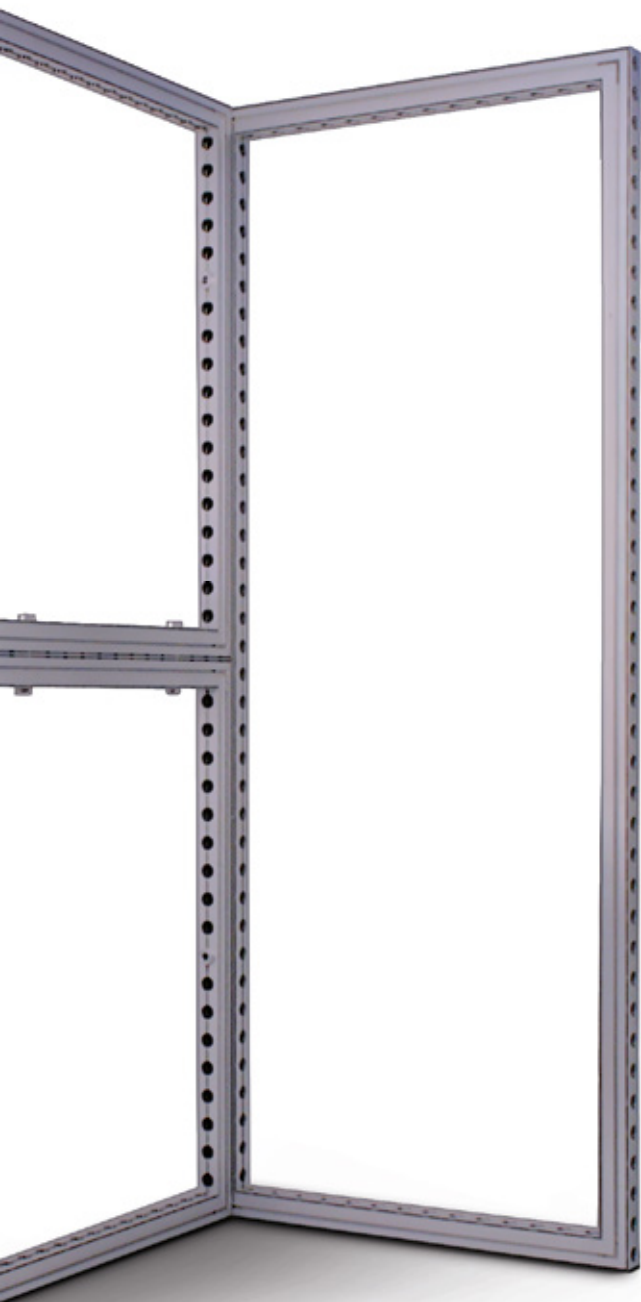

Lukkemekanisme med koblingsbeslag

55 FRAME

Tilbehør