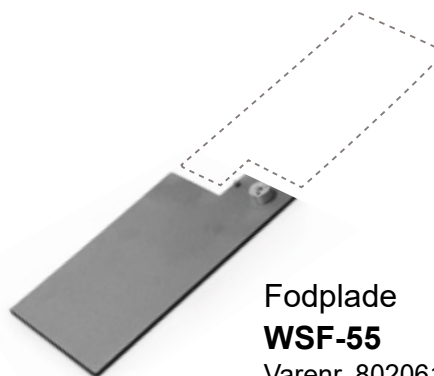

55 FRAME

Tilbehør

55-Coverprofile

1 modul, 992mm
Varenr. 802059

½ modul, 496 mm
Varenr. 802060

Magnetkobling for 55-Coverprofiles

11055-Magnet
Varenr. 600897

Montageprofil for plade

11055-9
Montageprofil for ½ modul
Varenr. 802062

11055-10
Montageprofil for 1 modul
Varenr. 802063

11055-11
Montageprofil for 2 ½ modul
Varenr. 802064

Fodplade

– inkl. styr / ekskl. montageskrue

Fodplade
WSF-55
Varenr. 802061

montageskrue

Styr og montageskrue for dør eller fodplade

Styr
11055-5
Varenr. 501597

Montageskrue
11055-6
Varenr. 600891

55 FRAME

Tilbehør

Sidehængt dør til 55 Frame system

55-Frame-Door