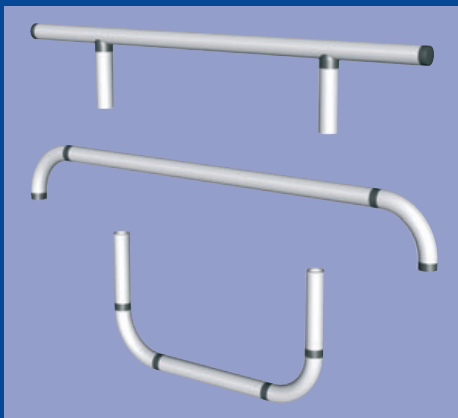

nger

den elegante samle metode giver vide
rdes. Standex Cobra PC kan desuden

Indvendig samleprop	Indvendig samleprop m. gevindhul	Påskrunings-plade	Samleled
			
			
AC 25-2	AC 25-2-G-M8	PC 25-8	
			
			
AC 31-2	AC 31-2-G-M8	PC 31-8	
			
			
AC 38-2	AC 38-2-G-M8	PC 38-8	
			
			
AC 44-2	AC 44-2-G-M8	PC 44-8	NPC 44-38-2

Standex Cobra PC er i standardudførelse sølvanodiseret. Fra vores egen malerafdeling kan vi desuden levere systemet pulverlakeret i alle RAL-farver.

Standex Cobra PC har samme dimensioner som 1", 1 1/4", 1 1/2" og 1 3/4" rør. Dimensionerne kan kombineres med AC-propperne. Samlingerne sker ved limning med 2-komponent lim (Araldite) og propper til tværrør/sarge fastgøres med specialbolte.

Hjul

2470-75 mm 2475-75 mm 2470-100 mm 2475-100 mm

Pladeholdere

Stilleskrue

D9-M10

PH-VÆG

PH-RØR

Utallige anvendelsesområder

Standex Cobra PC er løsningen på mange forskellige opgaver i alle brancher:

- Hospitalsinventar
- Butiksinventar
- Skilte
- Stativer
- Displays
- Afskærmninger
- Bruseadskillelser
- Adskillelser
- Trappegelændere
- Rullevogne
- Arbejdspladsindretning
- Greb
- Bøjlegreb
- Pladeholder
- Montagebeslag til hylde
- Og meget andet...