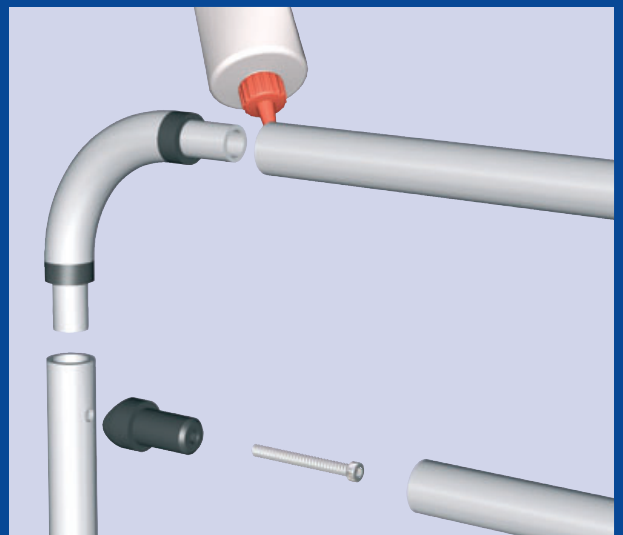

STANDEX GOBBRA PG

Byggesystem med runde rør

Komplet system med få komponenter og enkle samli

Standex Cobra PC er et enkelt byggesystem med utrolig mange anvendelsesmuligheder. De runde rør, bøjningerne og muligheder for elegant design, god funktion og nem rengøring. Systemet fås i 4 dimensioner, der kan kombineres indbyrdes og monteres fast mod gulve og vægge eller bygges sammen med andre konstruktioner.

	Rør	Samleled	Bundprop	Bundprop m. gevindhul	Samleprop			
25 mm	  RC 25-1	  PC 25-2	  AC 25-1	  AC 25-1-G-M10	  AC 25/25 Ø6,2	  AC 25/31 Ø6,2	  AC 25/38 Ø6,2	  AC 25/44 Ø6,2
31 mm	  RC 31-1	  PC 31-2	  AC 31-1	  AC 31-1-G-M10	  AC 31/31 Ø8,2	  AC 31/38 Ø8,2	  AC 31/44 Ø8,2	
38 mm	  RC 38-1	  PC 38-2	  AC 38-1	  AC 38-1-G-M10	  AC 38/44 Ø10,2	  AC 38/38 Ø10,2		
44 mm	  RC 44-1	  PC 44-2	  AC 44-1	  AC 44-1-G-M10	  AC 44/44 Ø10,2			

nger

den elegante samle metode giver vide
rdes. Standex Cobra PC kan desuden

Indvendig samleprop	Indvendig samleprop m. gevindhul	Påskrunings-plade	Samleled
			
			
AC 25-2	AC 25-2-G-M8	PC 25-8	
			
			
AC 31-2	AC 31-2-G-M8	PC 31-8	
			
			
AC 38-2	AC 38-2-G-M8	PC 38-8	
			
			
AC 44-2	AC 44-2-G-M8	PC 44-8	NPC 44-38-2

Standex Cobra PC er i standardudførelse sølvanodiseret. Fra vores egen malerafdeling kan vi desuden levere systemet pulverlakeret i alle RAL-farver.

Standex Cobra PC har samme dimensioner som 1", 1 1/4", 1 1/2" og 1 3/4" rør. Dimensionerne kan kombineres med AC-propperne. Samlingerne sker ved limning med 2-komponent lim (Araldite) og propper til tværrør/sarge fastgøres med specialbolte.