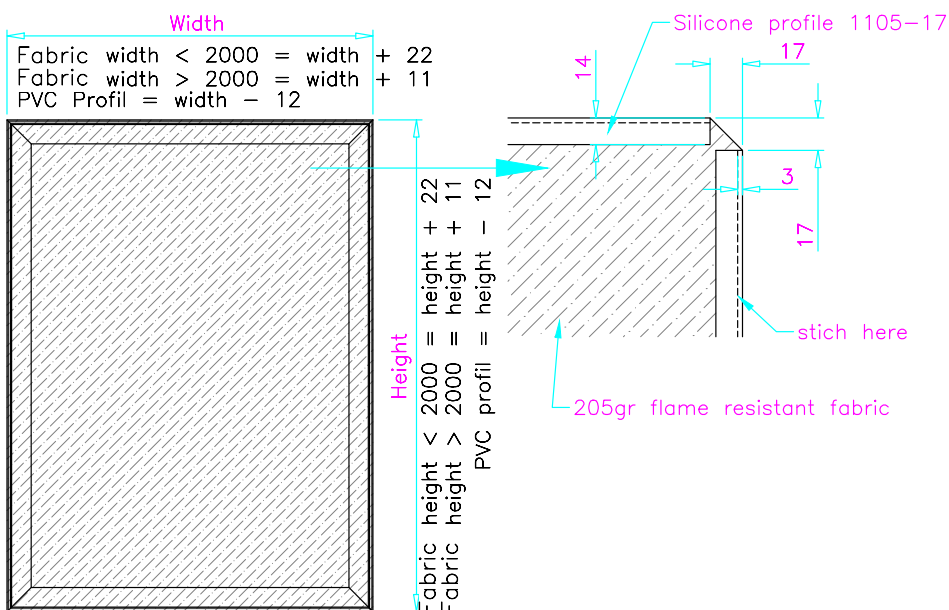

- **Standard overflade:**
- **Standard finish:**
- **Standard Oberfläche:**

- Sølvanodiseret
- Silver anodised
- Silberanodisiert

- **Alternative muligheder:**
- **Alternative options:**
- **Alternative Möglichkeiten:**

- Pulverlakering i RAL-farver
- Powder coat in RAL colours
- Pulverbeschichtung in RAL Farben

- Stofbanner
- Fabric graphics
- Textilbanner

- Stofbanner med påsyet PVC-liste for hurtig og nem montering
- Fabric graphics with sewn PVC profile for quick and easy installation
- Textilbanner mit aufgenähtem PVC-Profil für schnelle und einfache Montage

- Stofbanner
- Fabric graphics
- Textilbanner