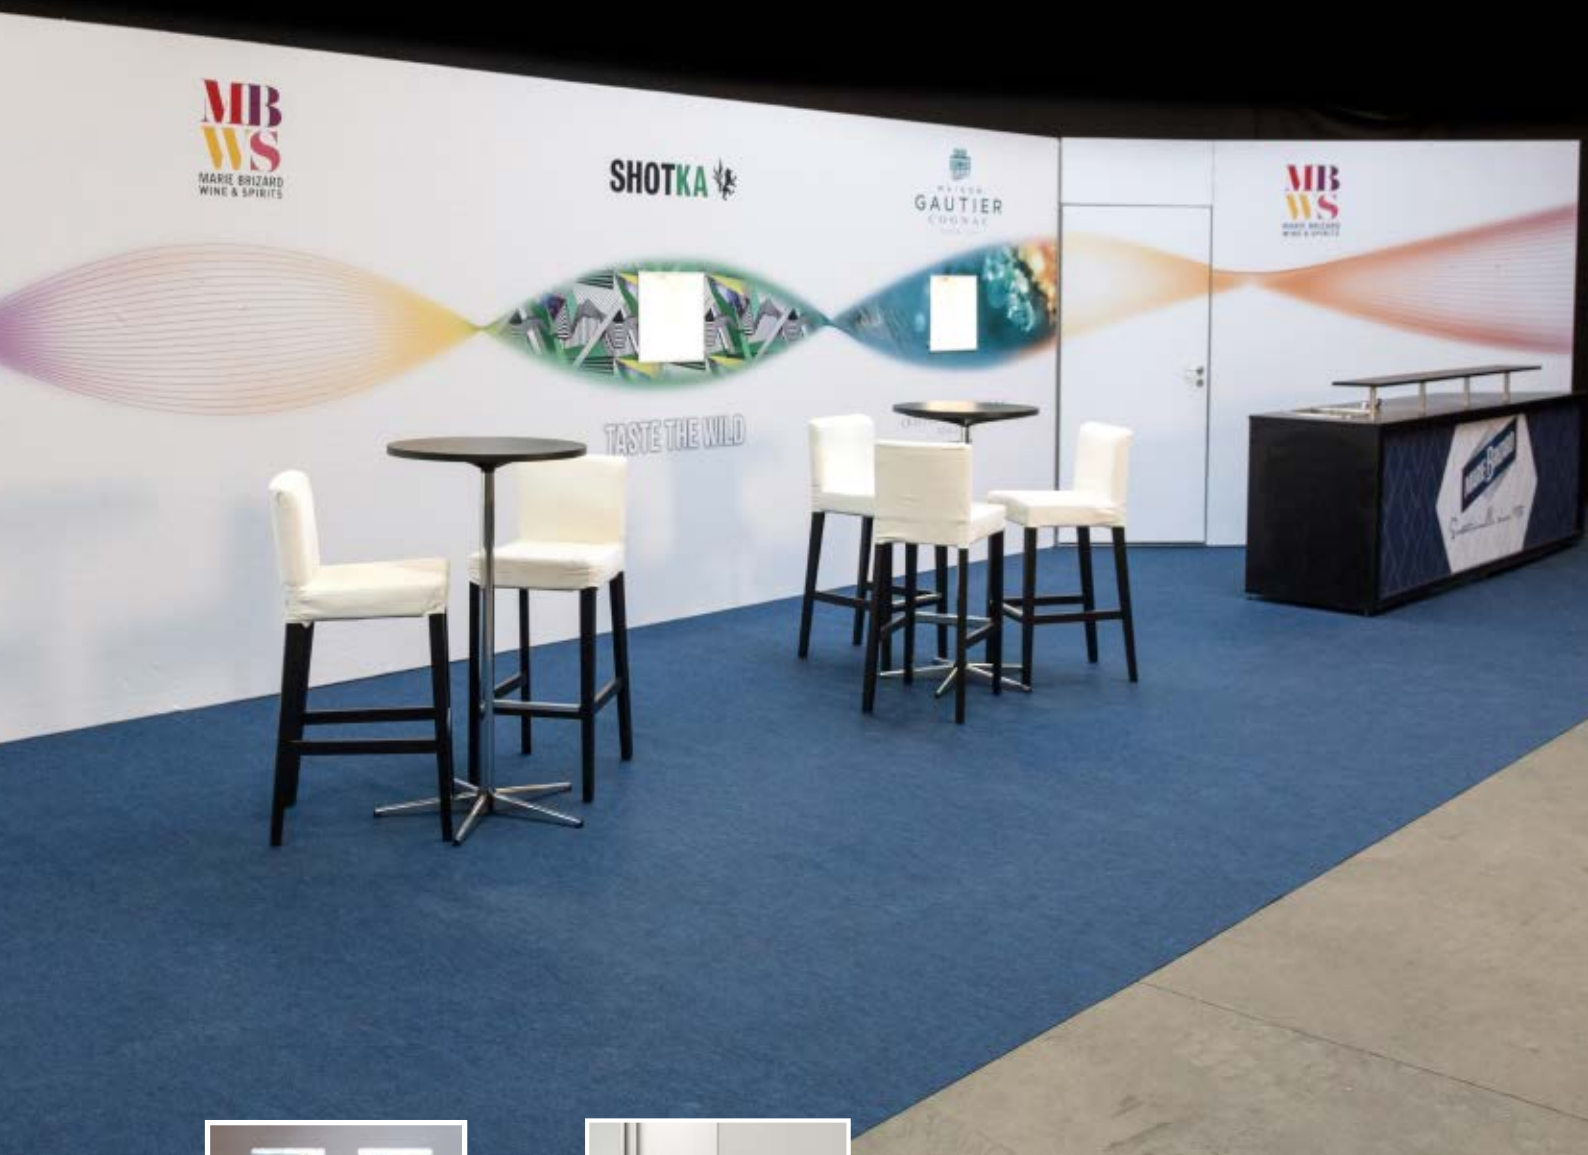

# SmartFrames

- Udstillingssystem til stofbanner
- Exhibition systems for fabric graphics
- Ausstellungssystem für Textilbanner

**SYSTEM  
STANDEX®**

# SmartFrames

- Udstillingssystem til stofbanner
- Exhibition systems for fabric graphics
- Ausstellungssystem für Textilbanner

■ Smartframes kan anvendes til opbygning af udstillingsstande og salgdisplay. Rammerne laves i den ønskede størrelse og samles med Easyhandle uden brug af værktøj. Rammerne kan adskilles under transport.

Se demonstration af SmartFrames på:  
[www.system-standex.dk/videoer](http://www.system-standex.dk/videoer)

■ Smartframes can be used for building exhibition stands and sales displays. The frames are manufactured to your specific needs and are assembled with Easyhandles without any use of tools. The frames can be taken apart for transport.

For a demonstration of the Smartframes go to:  
[www.system-standex.com/videos](http://www.system-standex.com/videos)

■ SmartFrames sind für den Aufbau von Ausstellungsständen und Verkaufsdisplays verwendbar. Die Rahmen werden auf Wunsch nach Maß produziert und mit Easyhandle-Griffen ohne Werkzeug miteinander verbunden. Die Rahmen sind für den Transport demontierbar.