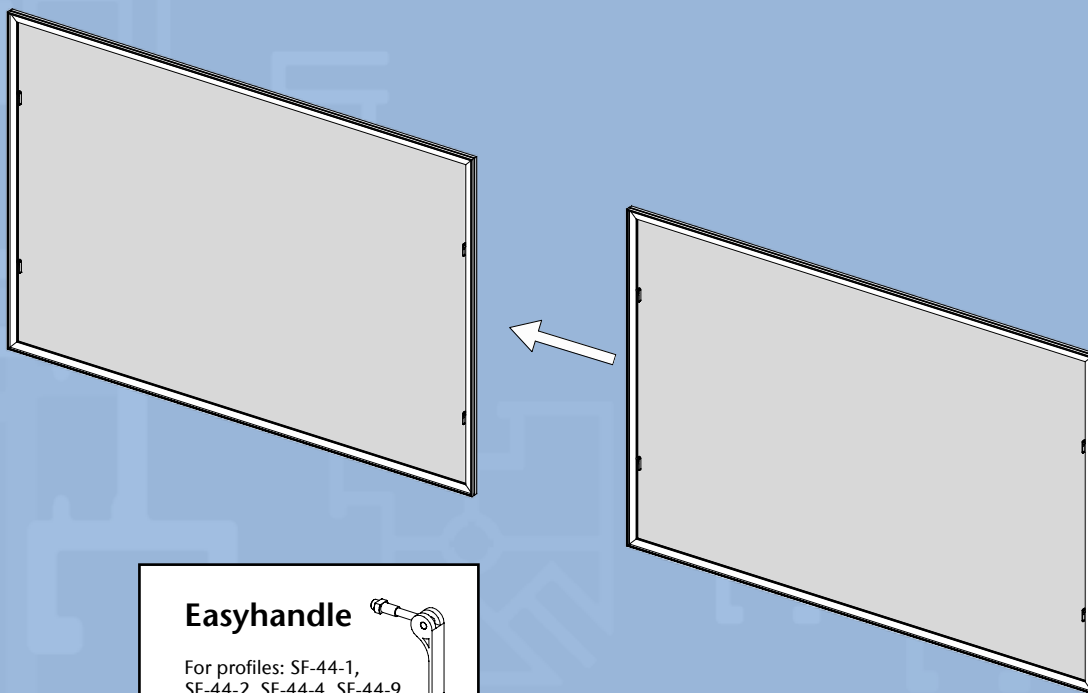

SmartFrames

- Udstillingssystem til stofbanner
- Exhibition systems for fabric graphics
- Ausstellungssystem für Textilbanner

■ Smartframes kan anvendes til opbygning af udstillingsstande og salgdisplay. Rammerne laves i den ønskede størrelse og samles med Easyhandle uden brug af værktøj. Rammerne kan adskilles under transport.

Se demonstration af SmartFrames på:
www.system-standex.dk/videoer

■ Smartframes can be used for building exhibition stands and sales displays. The frames are manufactured to your specific needs and are assembled with Easyhandles without any use of tools. The frames can be taken apart for transport.

For a demonstration of the Smartframes go to:
www.system-standex.com/videos

■ SmartFrames sind für den Aufbau von Ausstellungsständen und Verkaufsdisplays verwendbar. Die Rahmen werden auf Wunsch nach Maß produziert und mit Easyhandle-Griffen ohne Werkzeug miteinander verbunden. Die Rahmen sind für den Transport demontierbar.

Eine Vorführung finden Sie auf:
www.system-standex.de/Videos

- Skub sammen
- Push together
- Zusammenschieben