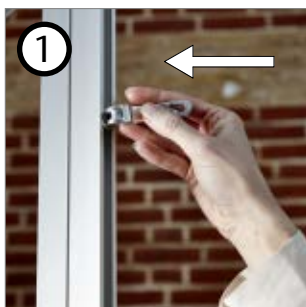

SmartFrames

- Udstillingssystem til stofbanner
- Exhibition systems for fabric graphics
- Ausstellungssystem für Textilbanner

■ Smartframes kan anvendes til opbygning af udstillingsstande og salgdisplay. Rammerne laves i den ønskede størrelse og samles med Easyhandle uden brug af værktøj. Rammerne kan adskilles under transport.

Se demonstration af SmartFrames på:
www.system-standex.dk/videoer

■ Smartframes can be used for building exhibition stands and sales displays. The frames are manufactured to your specific needs and are assembled with Easyhandles without any use of tools. The frames can be taken apart for transport.

For a demonstration of the Smartframes go to:
www.system-standex.com/videos

■ SmartFrames sind für den Aufbau von Ausstellungsständen und Verkaufsdisplays verwendbar. Die Rahmen werden auf Wunsch nach Maß produziert und mit Easyhandle-Griffen ohne Werkzeug miteinander verbunden. Die Rahmen sind für den Transport demontierbar.

Eine Vorführung finden Sie auf:
www.system-standex.de/Videos

- Skub sammen
- Push together
- Zusammenschieben