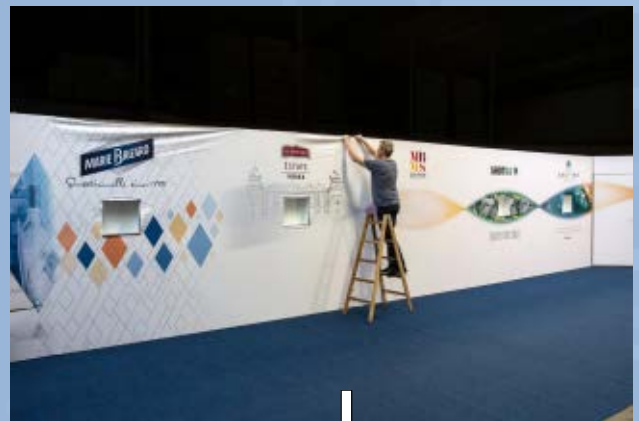

SmartFrames

- Eksempel på standopbygning
- Example of a stand and build-up
- Beispiel eines Standes und dessen Aufbau

■ Se demonstration af standopbygningen på:
www.system-standex.dk/videoer

■ Watch a demonstration of the build-up of the stand at:
www.system-standex.com/videos

■ Eine Vorführung des Standaufbaus finden Sie auf:
www.system-standex.de/Videos