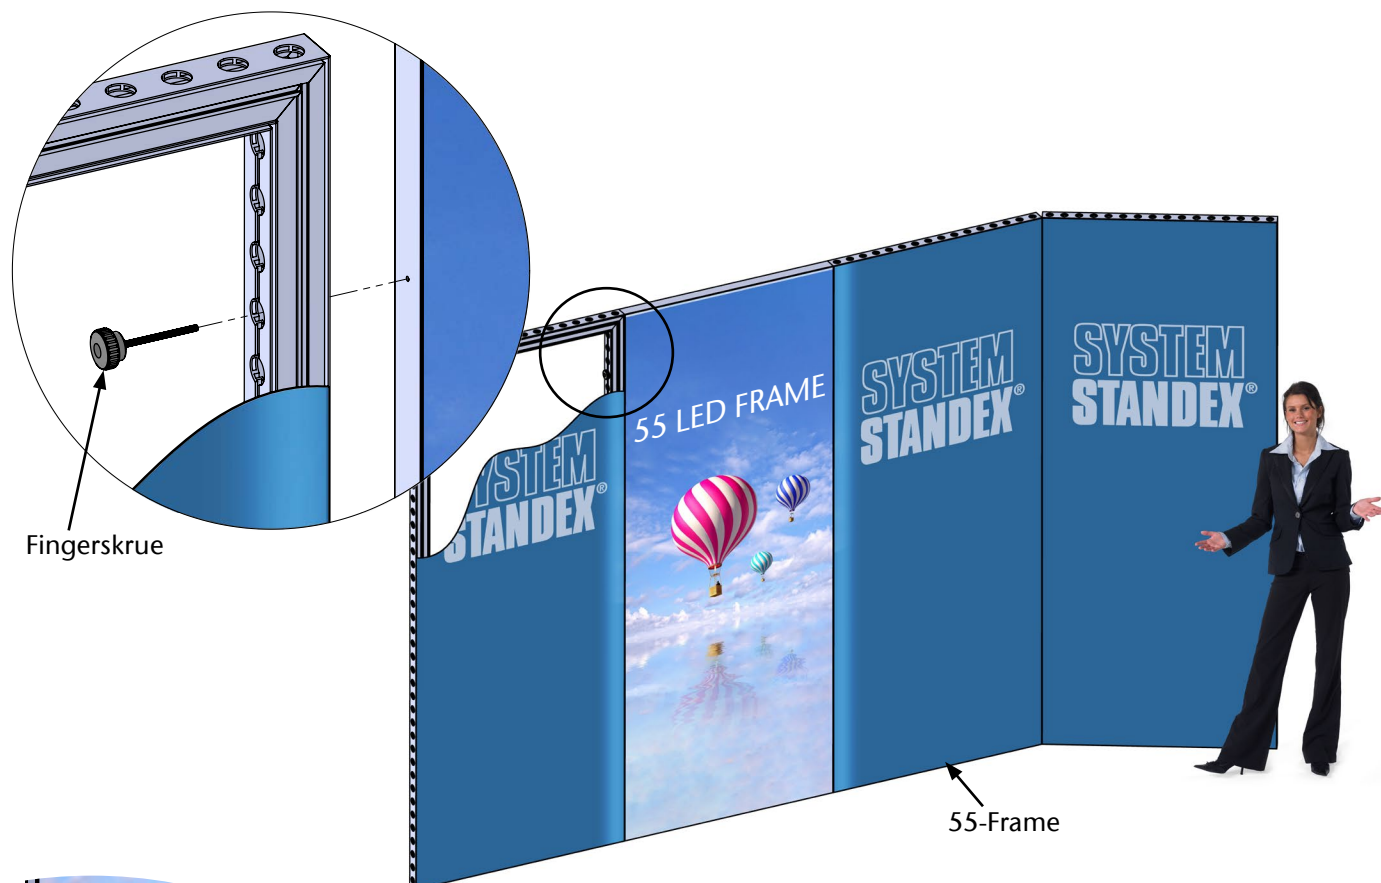

55 LED FRAME

– modulær matrixramme med bagbelyst stofbanner

**SYSTEM
STANDEX®**

Den nye 55 LED FRAME er en bagbelyst matrixramme som kan kombineres med vores 55 FRAME-system. Rammen monteres let med de medfølgende fingerskruer - helt uden brug af værktøj. Bagpladen er bestyktet med 230v LED-brikker som giver et perfekt lys med høj lysstyrke til belysning af stofbanneret.

230v LED-brikker.
Ingen brug for trafo!