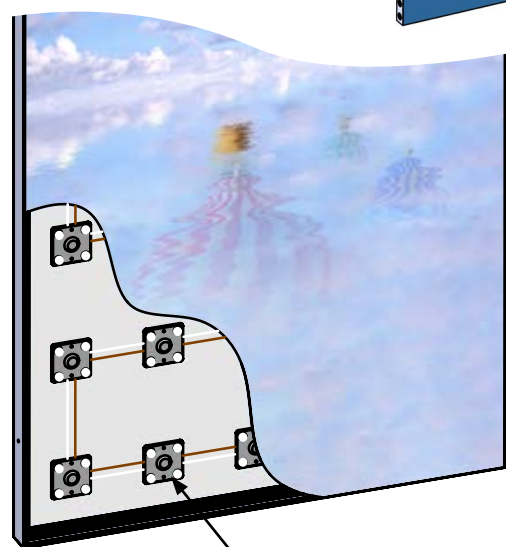

55 LED FRAME

– modulær matrixramme med bagbelyst stofbanner

**SYSTEM
STANDEX®**

Den nye 55 LED FRAME er en bagbelyst matrixramme som kan kombineres med vores 55 FRAME-system. Rammen monteres let med de medfølgende fingerskruer - helt uden brug af værktøj. Bagpladen er bestyktet med 230v LED-brikker som giver et perfekt lys med høj lysstyrke til belysning af stofbanneret.

230v LED-brikker.
Ingen brug for trafo!